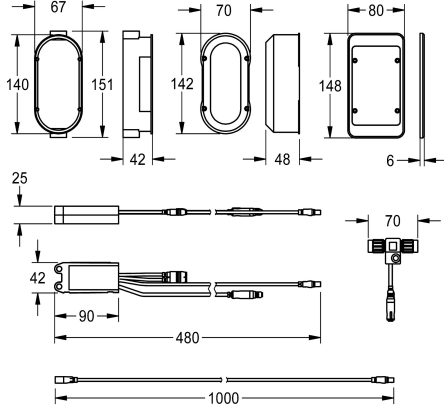

KWC AQUA3000OPEN Module électronique EM5 avec ID 02010

Modell-Linie: AQUA3000OPEN | ACEX1004
Gestion de l'eau | Accessoires gestion de l'eau

KWC-No.

2030041520

Module électronique EM5 ID 02010

2030059118

Module électronique EM5 avec ID 02010

2030065092

Module électronique EM5 avec ID02090 pour F5EV1013

Module électronique EM5 avec ID 02010

Données techniques

Unité de remplissage

1

Unité de mesure

Pièce