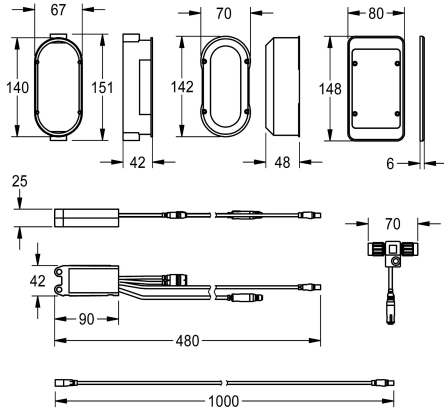

KWC AQUA3000OPEN

Modulo elettronico EM5 ID 02010, con unità di regolazione elettronica per installazione ad incasso

Modell-Linie: AQUA3000OPEN | ACEX1004

Aqua3000 open - sistema di gestione dell'acqua | Accessori per sistema di gestione dell'acqua

KWC-No.

2030041520

Modulo elettronico EM5 ID 02010 e connettore elettrico a T per l'integrazione in AQUA 3000 open

2030059118

Modulo elettronico EM5 con ID 02010, con box incasso, per F5EV1004/1008 e F5EM1004/1010

80 mm. Per il collegamento al sistema di gestione dell'acqua AQUA 3000 open, 24 V DC.

Dati tecnici

Capacità	1
Quantità UOM	Pezzi
teamNumber	0

1
Pezzi
0

Accessori necessari

KWC AQUA3000OPEN

Modulo elettronico EM5 ID 02010, con unità di regolazione elettronica per installazione ad incasso

2030041920
ACEX9007

Cavo di prolunga (3 m)

2030056669
ACEX9013

KWC AQUA3000OPEN

Modulo elettronico EM5 ID 02010, con unità di regolazione elettronica per installazione ad incasso

Modell-Linie: AQUA3000OPEN | ACEX1004