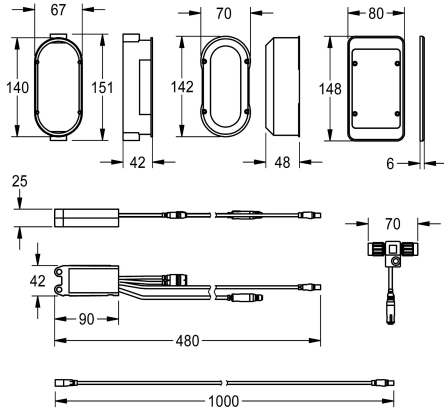

KWC AQUA3000OPEN

Modulo elettronico EM5 ID 02010, con unità di regolazione elettronica per installazione ad incasso

Modell-Linie: AQUA3000OPEN | ACEX1004

Aqua3000 open - sistema di gestione dell'acqua | Accessori per sistema di gestione dell'acqua

KWC-No.

2030041520

Modulo elettronico EM5 ID 02010 e connettore elettrico a T per l'integrazione in AQUA 3000 open

2030059118

Modulo elettronico EM5 con ID 02010, con box incasso, per F5EV1004/1008 e F5EM1004/1010

80 mm. Per il collegamento al sistema di gestione dell'acqua AQUA 3000 open, 24 V DC.

Dati tecnici

Capacità

1

Quantità UOM

Pezzi

Accessori necessari

KWC AQUA3000OPEN