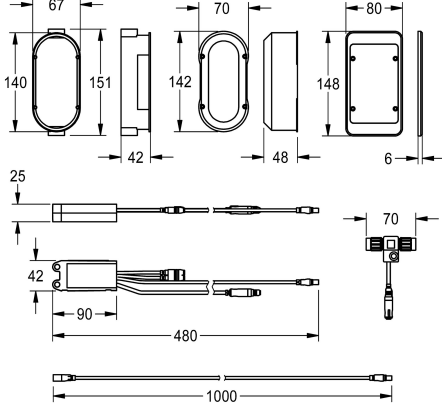

## KWC AQUA3000OPEN Electronicamodule EM5 met ID 02010

Modell-Linie: AQUA3000OPEN | ACEX1004

Aqua 3000 open Watermanagementsysteem | Accessoires voor watermanagement

### KWC-No.

**2030041520**

Elektronische module EM5 ID 02010

**2030059118**

Electronicamodule EM5 met ID 02010

**2030041914**

Elektronische module EM5 ID 02050

**2030041915**

### Technical Data

Vulhoeveelheid

1

Hoeveelheid meeteenheid

Stuk