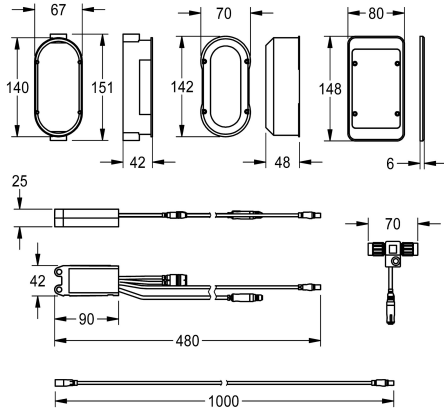

KWC AQUA3000OPEN Electronicamodule EM5 met ID 02010

Modell-Linie: AQUA3000OPEN | ACEX1004

Aqua 3000 open Watermanagementsysteem | Accessoires voor watermanagement

KWC-No.

2030041520

Elektronische module EM5 ID 02010