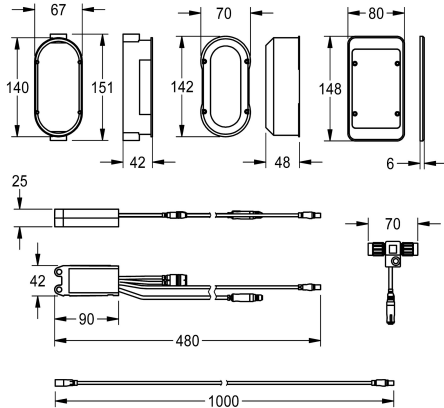

## KWC AQUA3000OPEN

Electronic module EM5 with ID 02010, with flush box

Modell-Linie: AQUA3000OPEN | ACEX1004

Vattenhantering | Kompletterande delar vattenhantering