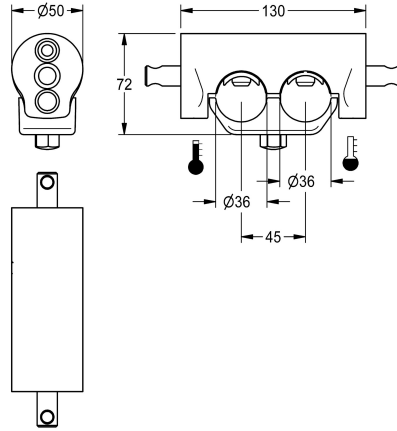

KWC

Dvojitá svorka

Modell-Linie: F5 | ACXM1004

Příslušenství a funkční díly | Příslušenství Umyvadlové armatury

KWC-No.

2030059971

Dvojitá svorka k montáži na potrubí vedená vedle sebe

Dvojitá svorka pro umyvadlové baterie s přípojkami vody umístěnými nad sebou, k montáži na potrubí vedená vedle sebe,

rozteč 45 mm.

Technické údaje

Množství

1

Množství uom

ks