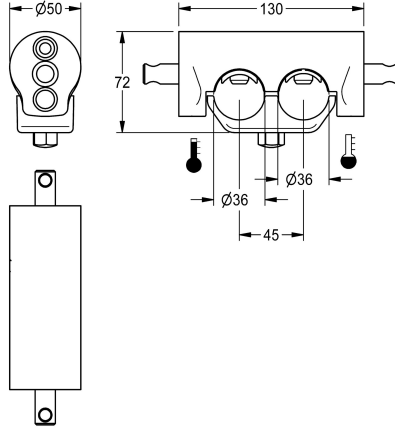

KWC Doppelklemmbrücke

Modell-Linie: F5 | ACXM1004
Zubehör und Funktionsteile | Ersatzteile Armaturen

KWC-Nr.

2030059971

Doppelklemmbrücke zur Montage an nebeneinander liegende Verteilungsleitungen

Doppelklemmbrücke für Waschbatterien mit nebeneinander liegenden Wasseranschlüssen, zur Montage an nebeneinander

liegende Verteilungsleitungen, Stichmaß 45 mm.

Technische Daten

| |
|---------------|
| Füllmenge |
| Mengeneinheit |
| IgPosNumber |

| |
|---------|
| 1 |
| Stück |
| 63FD69C |