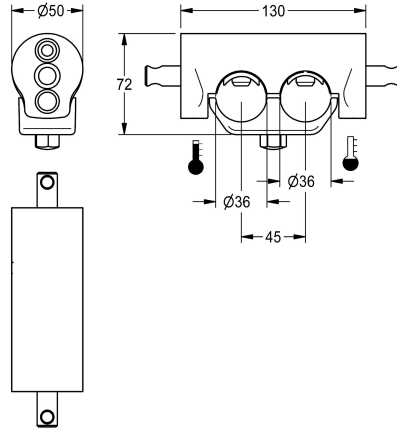

KWC Doppelklemmbrücke

Modell-Linie: F5 | ACXM1004
Zubehör und Funktionsteile | Ersatzteile Armaturen

KWC-Nr.

2030059971

Doppelklemmbrücke zur Montage an nebeneinander liegende Verteilungsleitungen

Doppelklemmbrücke für Waschbatterien mit nebeneinander liegenden Wasseranschlüssen, zur Montage an nebeneinander

liegende Verteilungsleitungen, Stichmaß 45 mm.

Technische Daten

Füllmenge
Mengeneinheit
teamNumber

1
Stück
0