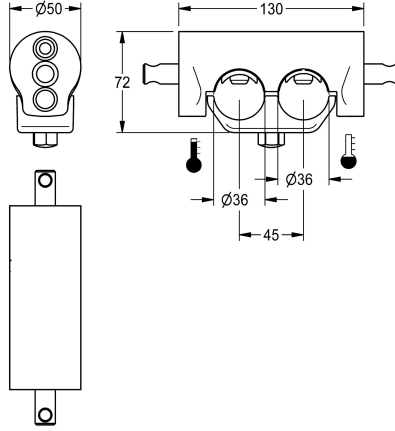

KWC Doppelklemmbrücke

Modell-Linie: F5 | ACXM1004
Zubehör und Funktionsteile | Ersatzteile Armaturen

KWC-Nr.

2030059971

Doppelklemmbrücke zur Montage an nebeneinander liegende Verteilungsleitungen

Doppelklemmbrücke für Waschbatterien mit nebeneinander liegenden Wasseranschlüssen, zur Montage an nebeneinander

liegende Verteilungsleitungen, Stichmaß 45 mm.

Technische Daten

Füllmenge

1

Mengeneinheit

Stück