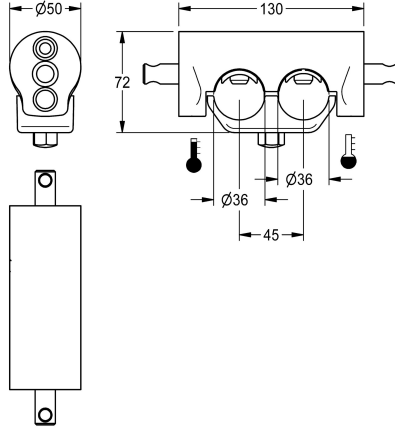

KWC

Kaksoiskiinnike

Modell-Linie: F5 | ACXM1004

Varaosat | Varaosat hanat

KWC-No.

2030059971

Kaksoiskiinnike asennetaan vierekkäisiin jakeluvesijohtoihin

Kaksoiskiinnike pesuallashanoihin, joissa päällekkäiset vesiliitännät, asennetaan vierekkäisiin jakeluvesijohtoihin, sisämitta

45 mm

Tekniset tiedot

Täyttömäärä

1

Määrä mittayksikkö

Kappaleita

IviCode

0