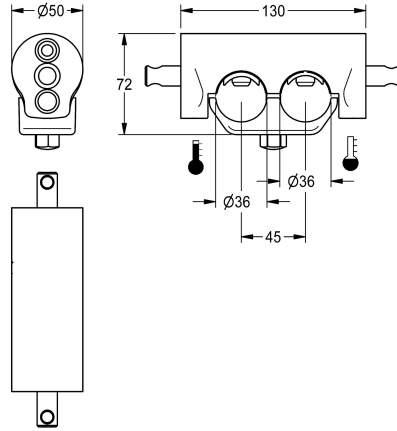

KWC

Étrier de serrage double

Modell-Linie: F5 | ACXM1004

Pièces de rechange | Pièces de rechange robinetterie

KWC-No.

2030059971

Étrier de serrage double pour le montage de conduites de distribution juxtaposées

Étrier de serrage double pour lavabos à raccords d'eau adjacents, pour le montage de conduites de distribution adjacentes, entraxe

45 mm

Données techniques

Unité de remplissage

1

Unité de mesure

Pièce