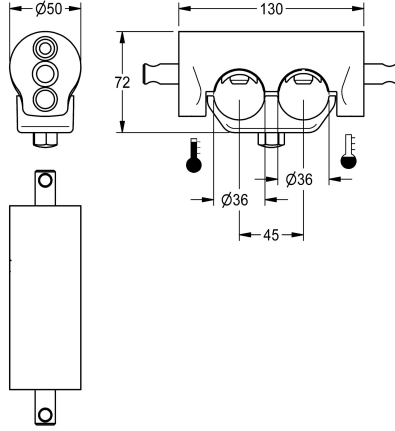

KWC

Étrier de serrage double

Modell-Linie: F5 | ACXM1004

Pièces de rechange | Pièces de rechange robinetterie

KWC-No.

2030059971

Étrier de serrage double pour le montage de conduites de distribution juxtaposées

Étrier de serrage double pour lavabos à raccords d'eau adjacents, pour le montage de conduites de distribution adjacentes, entraxe

45 mm

Données techniques

Unité de remplissage

1

Unité de mesure

Pièce

teamNumber