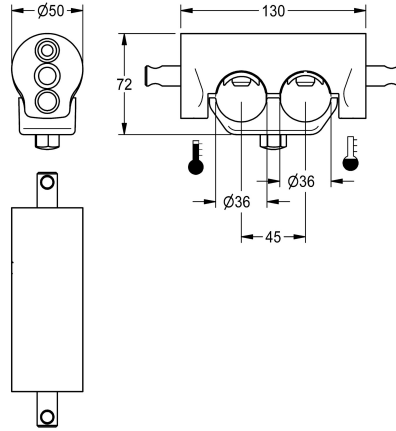

### Morsetto doppio

Modell-Linie: F5 | ACXM1004

Ricambi | Accessori per rubinetterie per lavabi

#### KWC-No.

**2030059971**

Morsetto doppio per installazione su condutture di distribuzione adiacenti in unità rubinetterie

Morsetto doppio per lavabi con allacciamenti adiacenti, per installazione su condutture di distribuzione adiacenti in unità

rubinetterie, misura di riferimento 45 mm