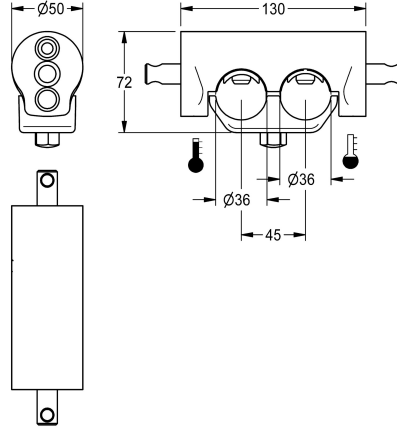

### Morsetto doppio

Modell-Linie: F5 | ACXM1004

Ricambi | Accessori per rubinetterie per lavabi

#### KWC-No.

**2030059971**

Morsetto doppio per installazione su condutture di distribuzione adiacenti in unità rubinetterie

Morsetto doppio per lavabi con allacciamenti adiacenti, per installazione su condutture di distribuzione adiacenti in unità

rubinetterie, misura di riferimento 45 mm