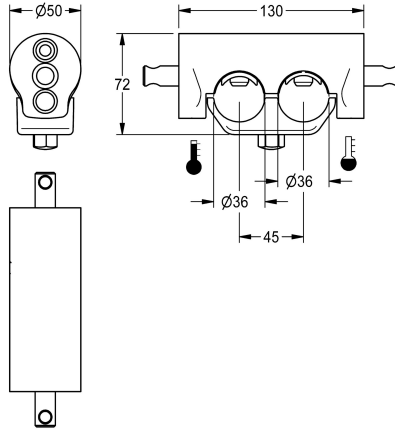

## KWC Dubbele klemdrager

Modell-Linie: F5 | ACXM1004  
Reserve onderdelen | Reserve-onderdelen kranen

### KWC-No.

**2030059971**

Dubbele klemdrager voor montage aan boven elkaar  
aangebrachte leidingen

Dubbele klemdrager voor wastafelmengkranen met boven elkaar  
aangebrachte wateraansluitingen, voor montage aan boven elkaar

aangebrachte leidingen, diameter 45 mm

### Technical Data

Vulhoeveelheid

1

Hoeveelheid meeteenheid

Stuk