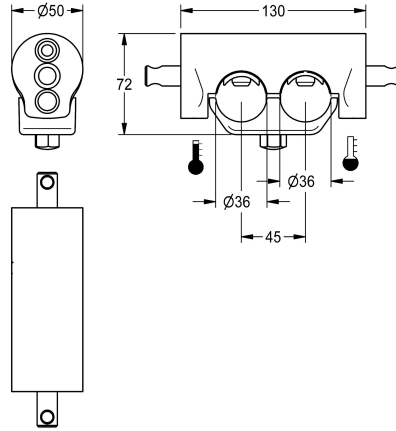

KWC

Dubbele klemdrager

Modell-Linie: F5 | ACXM1004

Reserve onderdelen | Reserve-onderdelen kranen

KWC-No.

2030059971

Dubbele klemdrager voor montage aan boven elkaar
aangebrachte leidingen

Dubbele klemdrager voor wastafelmengkranen met boven elkaar
aangebrachte wateraansluitingen, voor montage aan boven elkaar

aangebrachte leidingen, diameter 45 mm

Technical Data

Vulhoeveelheid

1

Hoeveelheid meeteenheid

Stuk