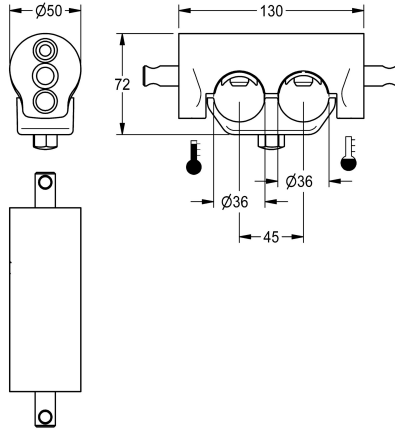

KWC

Podwójne przyłącze zaciskowe

Modell-Linie: F5 | ACXM1004

Aksesoria i elementy funkcyjne | Części zamienne do armatur umywalkowych

KWC-No.

2030059971

Podwójne przyłącze zaciskowe o montażu na równoległych rurkach instalacyjnych

Podwójne przyłącze zaciskowe do baterii umywalkowych z rozmieszczonymi równolegle nad sobą przyłączami wody, do

montażu na równoległych rurkach instalacyjnych, średnica 45 mm

Dane techniczne

Pojemność

1

Ilość uom.