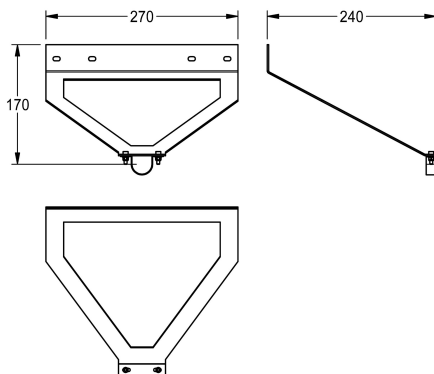

#### KWC-No.

**2030060157**

Držák pro nástěnné rameno nouzové sprchy DN 20 k montáži do stěn s odlehčenou konstrukcí nebo jako ochrana proti vandalizmu, ocelový plech potažený zeleným práškovým plastem (RAL 6032).

Rozměry 270 x 170 x 240 mm (š x v x h)