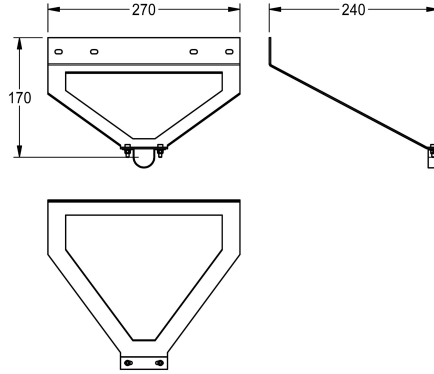

KWC

Wandarmhalterung

Modell-Linie: EMERGENCYSHOWERS | ZFAID700

Notduschen | Zubehör Notduschen

KWC-Nr.

2030060157

Wandarmhalterung für Notdusch-Wandarm DN 20 zum Einbau bei Leichtbauwänden oder als Vandalenschutz, Stahlblech EPS-beschichtet grün (RAL 6032).

Abmessungen 270 x 170 x 240 mm (B x H x T)

Technische Daten

IgPosNumber

63FS310