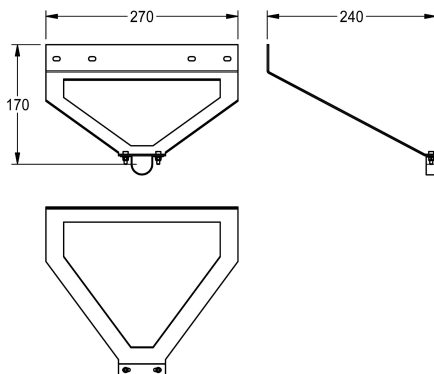

#### KWC-No.

2030060157

Support pour douches d'urgence DN 20, pour montage sur parois légères ou en protection anti-vandalisme, tôle d'acier à revêtement EPS vert (RAL 6032).

Dimensions 270 x 170 x 240 mm (L x H x P)