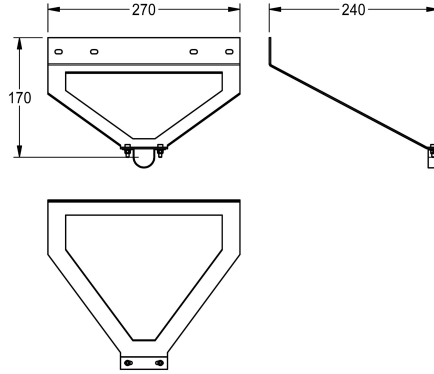

#### KWC-No.

2030060157

Support pour douches d'urgence DN 20, pour montage sur parois légères ou en protection anti-vandalisme, tôle d'acier à revêtement EPS vert (RAL 6032).

Dimensions 270 x 170 x 240 mm (L x H x P)