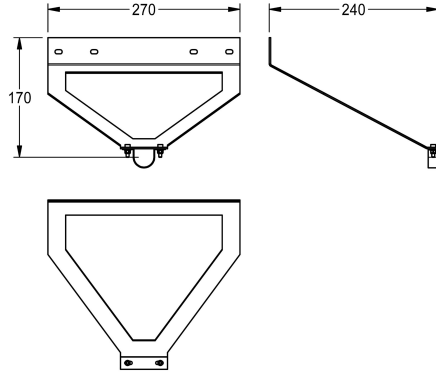

KWC

Supporto a parete

Modell-Linie: EMERGENCYSHOWERS | ZFAID700

Docce d'emergenza | Accessori per docce d'emergenza

KWC-No.

2030060157

Supporto per doccia di emergenza DN 20 per installazione in pareti leggere o come protezione antivandalismo, lamiera in acciaio rivestita in EPS verde (RAL 6032).

Dimensioni 270 x 170 x 240 mm (L x A x P)

Dati tecnici

teamNumber

0