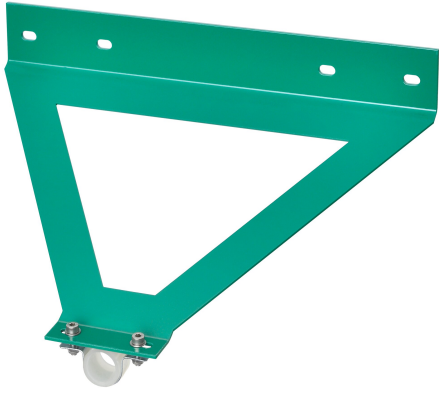

KWC

Supporto a parete

Modell-Linie: EMERGENCYSHOWERS | ZFAID700

Docce d'emergenza | Accessori per docce d'emergenza

KWC-No.

2030060157

Supporto per doccia di emergenza DN 20 per installazione in pareti leggere o come protezione antivandalismo, lamiera in acciaio rivestita in EPS verde (RAL 6032).

Dimensioni 270 x 170 x 240 mm (L x A x P)

Dati tecnici

teamNumber

0