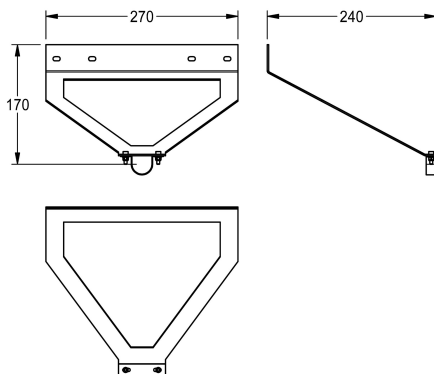

## KWC Wandarmhouder

Modell-Linie: EMERGENCYSHOWERS | ZFAID700  
Nooddouches | Toebehoren nooddouches

KWC-No.

**2030060157**

Wandarmhouder voor nooddouche-wandarm DN 20 voor inbouw in muren van gipsplaten of als beveiliging tegen vandalisme, staalplaat EPS-deklaag (RAL 6032).

Afmetingen 270 x 170 x 240 mm (B x H x D)