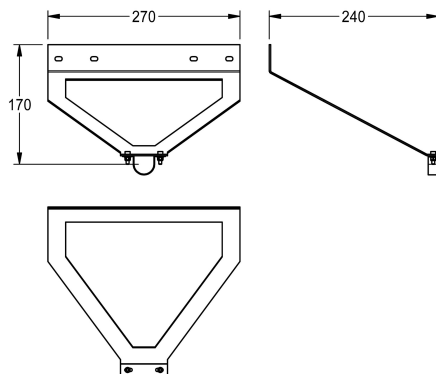

KWC Wandarmhouder

Modell-Linie: EMERGENCYSHOWERS | ZFAID700
Nooddouches | Toebehoren nooddouches

KWC-No.

2030060157

Wandarmhouder voor nooddouche-wandarm DN 20 voor inbouw in muren van gipsplaten of als beveiliging tegen vandalisme, staalplaat EPS-deklaag (RAL 6032).

Afmetingen 270 x 170 x 240 mm (B x H x D)