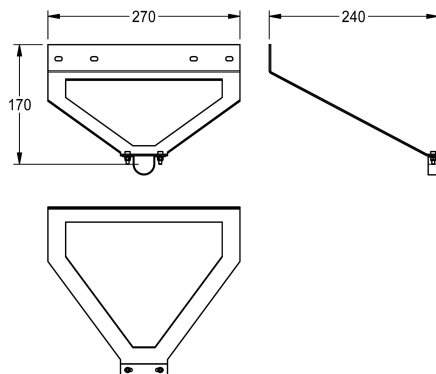

KWC

Uchwyt do wyciągnika ściennego

Modell-Linie: EMERGENCYSHOWERS | ZFAID700

Oczomyjki i natryski ratunkowe | Wyposażenie dodatkowe do armatur natryskowych

KWC-No.

2030060157

Uchwyt do wyciągnika ściennego do natrysków ratunkowych DN 20 przeznaczony do montażu na ścianach o lekkiej konstrukcji lub jako ochrona przed aktami wandalizmu, stal pokryta powłoką EPS

w kolorze zielonym (RAL 6032).

Wymiary 270 x 170 x 240 mm (szer. x wys. x głęb.)