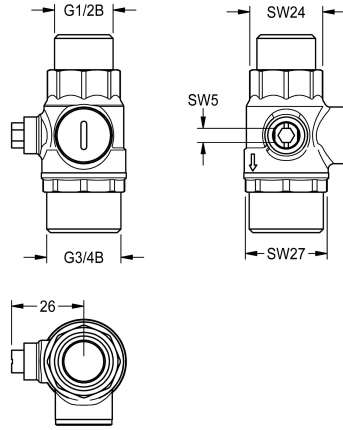

Modell-Linie: F5 | ASXX2005

Ricambi | Ricambi per rubinetteria doccia

KWC-No.

2030060314

Water quantity regulator, lockable, with strainer, transition piece G3/4 B, backflow preventer and safety ring.

Dati tecnici

Capacità

1

Quantità UOM

Pezzi

teamNumber

0