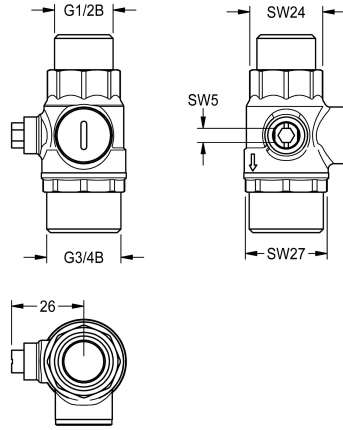

Modell-Linie: F5 | ASXX2005

Pièces de rechange | Pièces de rechange robinetterie de douche

KWC-No.

2030060314

Régulation du volume d'eau DN 15, verrouillable, avec filtre, raccord G3/4 B, clapet anti-retour, et bague de sécurité.

Données techniques

Unité de remplissage

1

Unité de mesure

Pièce

teamNumber

0