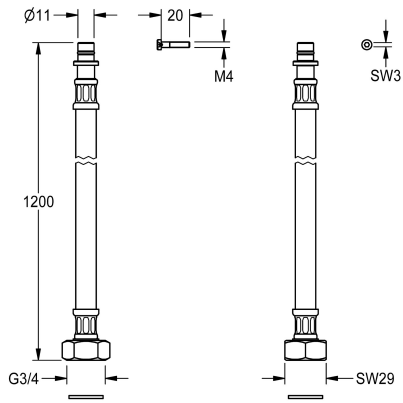

KWC

Connecting hose DN10

Modell-Linie: F5 | ASXX2007

Ricambi | Ricambi per rubinetteria doccia

KWC-No.

2030060321

Connecting hose DN10, with plug fitting and G3/4, length 1200 mm.

Dati tecnici