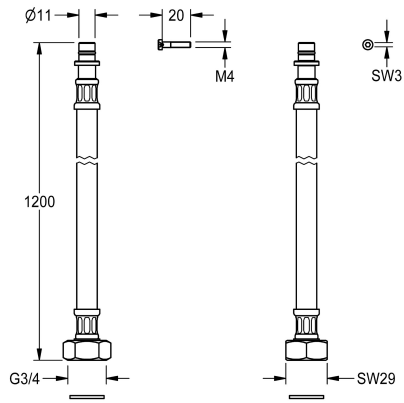

KWC

Anschlusschlauch DN 10

Modell-Linie: F5 | ASXX2007

Zubehör und Funktionsteile | Ersatzteile Duschen

KWC-Nr.

2030060321

Anschlusschlauch DN 10, Steckfitting Durchmesser 11 mm x G3/4, Länge 1200 mm.