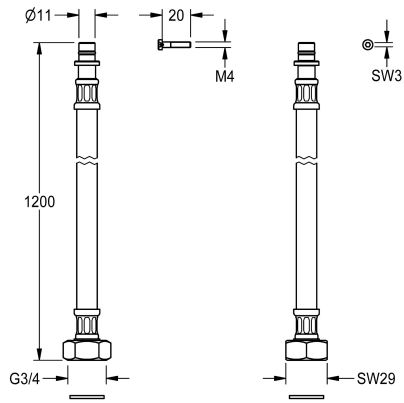

## KWC

### Anschlusschlauch DN 10

Modell-Linie: F5 | ASXX2007

Zubehör und Funktionsteile | Ersatzteile Duschen

KWC-Nr.

**2030060321**

Anschlusschlauch DN 10, Steckfitting Durchmesser 11 mm x G3/4, Länge 1200 mm.