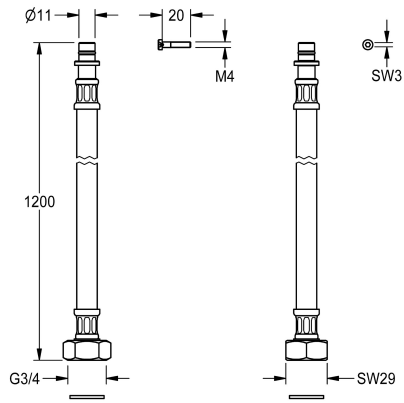

## KWC

### Tuyau de raccordement

Modell-Linie: F5 | ASXX2007

Pièces de rechange | Pièces de rechange robinetterie de douche

KWC-No.

**2030060321**

ASXX2007 Tuyau de raccordement

Données techniques

teamNumber