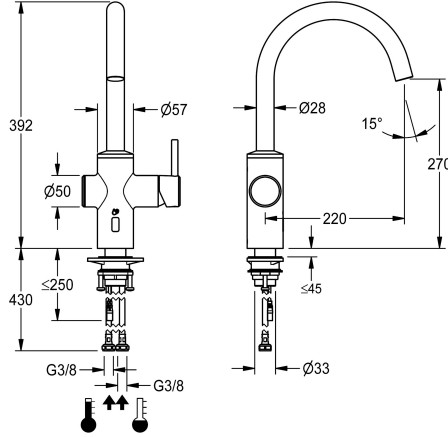

KWC F5LME Hybridní kuchyňská armatura

Modell-Linie: F5L | F5LME001
Umyvadlové armatury | Hydraulické armatury

KWC-No.

2030061048

F5LME hybridní kuchyňská armatura DN 15 jako stojánková baterie s otočným vývodem, aretace ve střední poloze. Nastavitelné rozsahy otáčení 50°, 120° a 360°. K připojení na teplou a studenou vodu pomocí hadic se sítky. Pákový směšovač se směšovací kartuší s keramickými destičkami a nastavitelným teplotním dorazem s pojistkou proti přetočení. Alternativní spuštění přiblížením dlaně k optoelektronickému senzoru pro časově řízený výdej vody s přednastavenou teplotou smíchané vody. Směšovací kartuše, elektromagnetický ventil a senzor s řídicí elektronikou v celokovovém tělese, kartáčovaná ušlechtilá ocel. Regulátor laminárního proudění vody s integrovaným regulátorem průtoku 8,0 l/min. Rozpětí 220

Přihrádka na baterii včetně baterie nebo síťový zdroj a prodlužovací kabel se musí objednat zvlášť.

Technické údaje

Snižovaný tlak
s filtrem
Ovládání
ATT-WS-HYGIENE-FLUSH
Nominální průměr
Uzamykací mechanismus
Materiál armatury
Minimální tlak průtoku
Typ směšování
ATT-WS-POPUPWASTESET
ATT-WS-ROSETTES
ATT-WS-SPOUT
Vzdálenost perlátoru
Povrchová úprava armatury
ATT-WS-TEMPERATURELIMIT
Termická dezinfekce
Způsob montáže
Ovládání
Typ baterie
Objemový průtok při 3 barech
Připojení vody
Barevné varianty

Ne
ano
manuální
připraveno
DN 15
TOP-NONCERAMIC
ušlechtilá ocel
1 bar
ano
Ne
Ne
ROTATING-TOP
220 mm
kartáčovaný
ano
ano
TAPHOLE
manuální
Pillar tap
0.13 l/s
hadice
bez

KWC F5LME Hybridní kuchyňská armatura