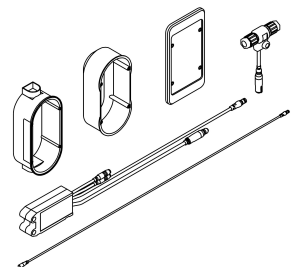

Elektronikmodul für F5 Hybrid-Küchenarmatur