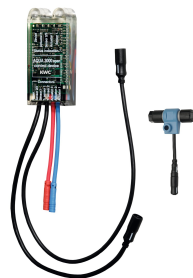

Elektronikmodul für F5 Hybrid-Küchenarmatur