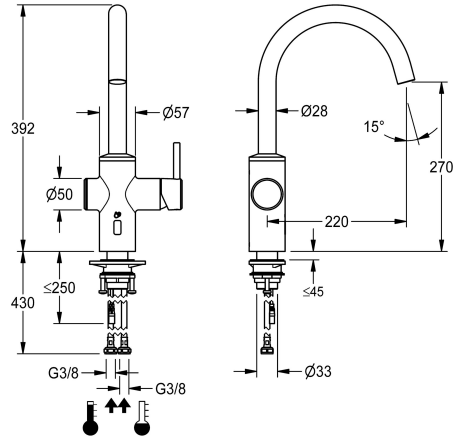

KWC F5LME Hybrid-Küchenarmatur

Modell-Linie: F5L | F5LME001
Wascharmaturen | Konventionelle Armaturen

KWC-Nr.

2030061048

F5LME Hybrid-Küchenarmatur DN 15 als Standbatterie mit Schwenkauslauf, arretierbar in Mittelstellung. Einstellbare Schwenkbereiche 50°, 120° und 360°. Zum Anschluss an Warm- und Kaltwasser mittels Schläuchen mit Sieben. Einhebelmischer mit Mischkartusche mit Keramikscheibentechnik und einstellbarem, verdrehbarem Temperaturanschlag. Alternative Betätigung mittels Handreflexion über opto-elektronischen Sensor zur zeitgesteuerten Wasserabgabe mit voreingestellter Mischwassertemperatur. Mischkartusche, Magnetventil und Sensor mit Steuerelektronik im Ganzmetallgehäuse, Edelstahl gebürstet. Laminarstrahlregler mit integriertem Durchflussmengenregler 8,0 l/min. Ausladung 220 mm. Aktivierte Hygienespülung 24 Stunden

Batteriefach inklusive Batterie oder Netzteil zuzüglich Verlängerungskabel muss separat bestellt werden.

Technische Daten

drucklos
mit Filter
Funktionsprinzip
Hygienespülung
Nennweite
Schließmechanismus
Material Armatur
Mindestfließdruck
Art der Mischung
Zugstangen-Ablaufgarnitur
mit Rosetten/Abdeckplatte
Auslauf
Ausladung des Auslaufs
Oberflächenbehandlung Armatur
Temperaturanschlag
Thermische Desinfektion
Art der Montage
Art der Bedienung
Art der Wascharmatur
Volumenstrom bei 3 bar
Wasseranschluss

nein
ja
manuell
vorbereitet
DN 15
Oberteil nicht keramisch
Edelstahl
1 bar
ja
nein
nein
schwenkbar, oben
220 mm
gebürstet
ja
ja
Armaturenbohrung
manueller Betrieb
Standarmatur
0,13 l/s
Schlauch (Verschraubung)