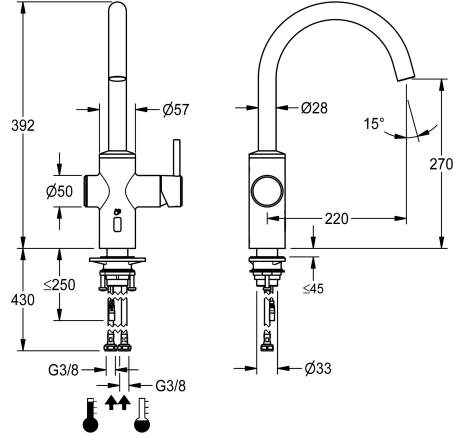

KWC F5LME Grifo de cocina híbrido

Modell-Linie: F5L | F5LME001
Griferías de lavabo | Grifo para lavabo

KWC-No.

2030061048

F5LME Grifo de cocina híbrido DN 15 como grifo de pie con salida orientable, bloqueable en su ajuste central. Grado de orientación ajustable a 50°, 120° y 360°. Conexiones de agua caliente y fría mediante tubos flexibles con filtro. Mezclador monomando con cartucho mezclador con tecnología de discos de cerámica y tope de temperatura con protección antigiro ajustable. Accionamiento alternativo mediante movimiento y reflexión de la mano ante un sensor optoelectrónico para un abastecimiento de agua con control temporal y temperatura de mezclado preconfigurada. Cartucho mezclador, válvula magnética y sensor con electrónica de control en carcasa totalmente metálica de acero inoxidable pulido. Regulador de chorro laminar con regulador de caudal integrado (8,0 l/min). Longitud de 220 mm. Descarga higiénica activa 24 horas tras la

El compartimento para la batería, incluida la batería o la fuente de alimentación y el cable de extensión, deben solicitarse por separado.

Datos técnicos

Sin presión
con filtro
Mecanismo de activación
ATT-WS-HYGIENE-FLUSH
Diámetro de entrada
Mecanismo de cierre
Material
Presión de caudal mínimo
Mezcla
ATT-WS-POPUPWASTESET
ATT-WS-ROSETTES
caño
Vaciado del desagüe
Tratamiento de la superficie
ATT-WS-TEMPERATURELIMIT
Desinfección térmica
Tipo de montaje
Tipo de operación
Tipo de grifo
Caudal volumétrico a 3 bar
Conexión de agua

No
Si
manual
Prepara
DN 15
TOP-NONCERAMIC
Acero inoxidable
1 bar
Si
No
No
ROTATING-TOP
220 mm
Cepillado
Si
Si
TAPHOLE
Accionamiento manual
PILLAR-TAB
0.13 l/s
HOSE

KWC F5LME Grifo de cocina híbrido

Modell-Linie: F5L | F5LME001
Griferías de lavabo | Grifo para lavabo