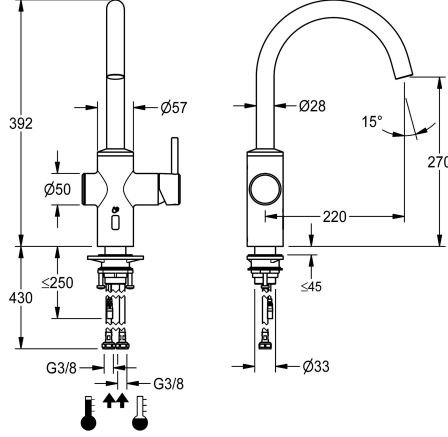

KWC F5LME Hybridikeittiöhana

Modell-Linie: F5L | F5LME001
Hanat | Käsi käyttöiset hanat

KWC-No.

2030061048

F5LME hybridikeittiöhana DN 15, kääntyvä kaareva juoksuputki, lukittavissa keskiasentoon. Säädettyvä kääntöalue 50° 120° ja 360°. Liitetään lämpimään ja kylmään veteen letkuilla ja sihdeillä. Kahvan toimosassa keraaminen kiekkokotekniikka sekä säädettyvä tahattomalta kääntämiseltä suojattu lämpötilanrajoitin. Vaihtoehtoinen käyttö optoelektronisella sensorilla, jossa ajastus ja esisäädetty sekoitusvesilämpötila. Toimiosa, magneettiventtiili, sensori ja ohjauselektronikka täysmessinkirungossa, joka harjattua krominikkeliterästä. Pyörteetön virtausensäädin, jossa sisäänrakennettu virtaaman säädin 8,0 l/min. Laminaariprosuutin. Ulottuma 220 mm. HygieniahuuhTELUN aktiivointi 24 tunnin päästä

Paristolokero sekä paristo tai verkkolaitte ja jatkojohto on tilattava erikseen. Ruostumatonta harjattua terästä.

Tekniset tiedot

Paineistettu
suodattimella
Toiminnallinen periaate
ATT-WS-HYGIENE-FLUSH
Nimellinen halkaisija
Lukitusmekanismi
liittimen materiaali
Minimi virtauspaine
Sekoituksen tyyppi
ATT-WS-POPUPWASTESSET
ATT-WS-ROSETTES
Spout
Putken ulkonema
Pinnan viimeistely
ATT-WS-TEMPERATURELIMIT
Lämpö desinfiointi
Asennustapa
Toiminta tapa
Hanan tyyppi
Tilavuusvirta 3 baarin paineessa
Vesiliitäntä
Korostusväri

Ei
Kyllä
käsi käyttöinen
Valmistettu
DN 15
TOP-NONCERAMIC
Ruostumatonta teräs
1 baari
Kyllä
Ei
Ei
ROTATING-TOP
220 mm
Harjattu
Kyllä
Kyllä
Hanareikä
Käsi käyttöinen toiminta
PILLAR-TAB
0.13 l/s
HOSE
ilman