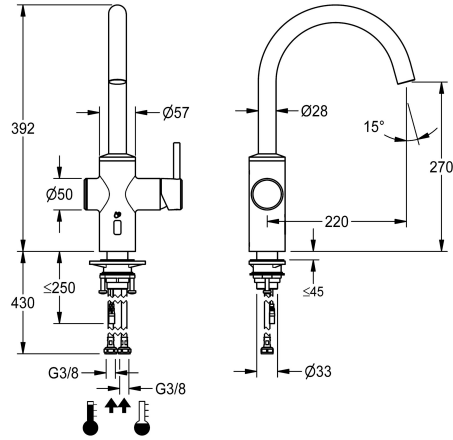

### KWC-No.

**2030061048**

Mitigeur de cuisine hybride F5LME DN 15 sur plage avec sortie pivotante, verrouillable en position centrale. Rayons de pivotement réglables à 50°, 120° et 360°. Pour le raccordement sur les arrivées d'eau chaude et d'eau froide par des flexibles avec filtres. Mitigeur monolevier avec cartouche mélangeuse avec technique à disques en céramique et butée de température anti-rotation réglable. Commande alternative par réflexion de la main via un capteur optoélectronique pour un écoulement de l'eau temporisé avec une température d'eau mitigée pré-réglée. Cartouche mélangeuse, électrovanne et capteur avec électronique de commande en boîtier entièrement métallique, en acier inoxydable brossé. Régulateur de jet laminaire à régulateur de débit intégré 8,0 l/min. Saillie 220 mm.