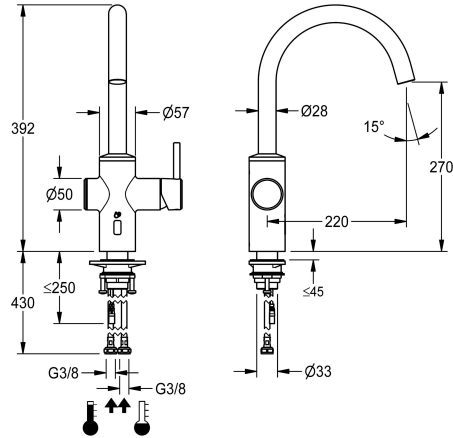

### KWC-No.

**2030061048**

Rubinetto da cucina ibrido F5LME DN 15 come miscelatore a bordo lavabo con bocca orientabile, bloccabile in posizione centrale. Intervallo di inclinazione regolabile a 50°, 120° e 360°. Da collegare ad acqua calda e fredda mediante tubi flessibili inclusi i filtri. Miscelatore monocomando con cartuccia con tecnologia a dischi ceramici e blocco temperatura antitorsione regolabile. Azionamento alternativo tramite riflesso della mano sul sensore opto-elettronico per mandata dell'acqua temporizzata con temperatura dell'acqua miscelata preimpostata. Cartuccia del miscelatore, elettrovalvola e sensore con elettronica di comando nell'alloggiamento metallico, acciaio spazzolato. Regolatore del getto laminare con regolatore di portata integrato da 8,0 l/min. Proiezione da 220 mm. Flussaggio