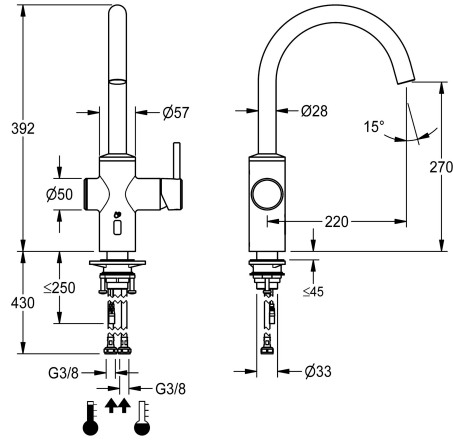

### KWC-No.

**2030061048**

F5LME Hybride keukenkraan DN 15 als wastafelmengkraan met zwenkuitloop, vergrendelbaar in middelste stand. Instelbaar zwenkbereik 50°, 120° en 360°. Voor aansluiting op warm en koud water met slangen met zeven. Eengreepsmengkraan met mengpatroon met keramische schijftechniek en instelbare, tegen doordraaien beveiligde temperatuuraanslag. Alternatieve bediening met handreflectie dankzij een opto-elektronische sensor voor een tijdgestuurde waterafgifte met vooraf ingestelde mengwatertemperatuur. Mengpatroon, magneetventiel en sensor met besturingselektronica in volledig metalen behuizing, geborsteld chroomnikkelstaal. Laminaire straalregelaar met geïntegreerde debietregelaar 8,0 l/min. Uitloopsprong 220 mm. Geactiveerde