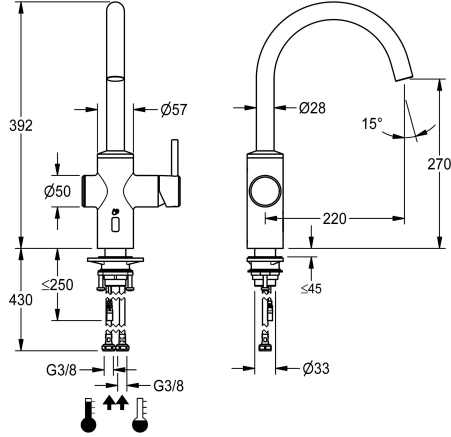

KWC F5LME Hybride keukenkraan

Modell-Linie: F5L | F5LME001
Kranen | Eengreepkranen

KWC-No.

2030061048

F5LME Hybride keukenkraan DN 15 als wastafelmengkraan met zwenkuitloop, vergrendelbaar in middelste stand. Instelbaar zwenkbereik 50°, 120° en 360°. Voor aansluiting op warm en koud water met slangen met zeven. Eengreepsmengkraan met mengpatroon met keramische schijftechniek en instelbare, tegen doordraaien beveiligde temperatuuraanslag. Alternatieve bediening met handreflectie dankzij een opto-elektronische sensor voor een tijdgestuurde waterafgifte met vooraf ingestelde mengwatertemperatuur. Mengpatroon, magneetventiel en sensor met besturingselektronica in volledig metalen behuizing, geborsteld chroomnikkelstaal. Laminare straalregelaar met geïntegreerde debietregelaar 8,0 l/min. Uitloopsprong 220 mm. Geactiveerde

Batterijvak inclusief batterij of netvoeding incl. verlengkabel moeten apart worden besteld.

Technical Data

Drukloos
met filter
Werkingsprincipe
Hygiënespoeling
Diameter nominaal
Vergrendelmechanisme
Materiaal montage
Minimum dynamische druk
Type menging
ATT-WS-POPUWASTESET
ATT-WS-ROSETTES
uitloop
Lengte uitloop
Oppervlaktebehandeling
ATT-WS-TEMPERATURELIMIT
Thermische desinfectie
Type montage
Type bediening
Type kraan
Volumestroom bij 3 bar
Wateraansluiting