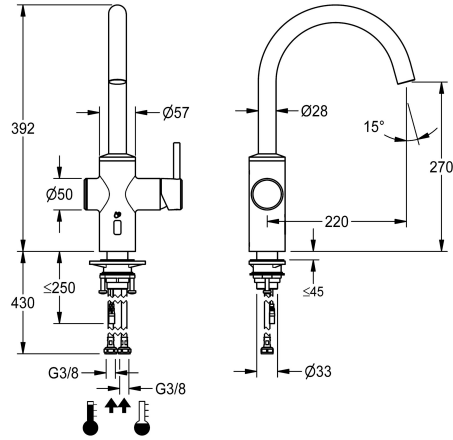

### KWC-No.

**2030061048**

F5LME hybridköksarmatur DN 15 som pelarblandare med vridbar pip, kan låsas i mittläget. Justerbara vridområden 50°, 120° och 360°. För anslutning till varmvatten och kallvatten via slangar med silar, blandare med blandarpatron med keramisk skivteknik och justerbart, vridsäkert temperaturstopp. Alternativ aktivering med handreflektion via en opto-elektronisk givare för tidsstyrd vattenutlösning med förinställd blandningsvattentemperatur, magnetventil och givare med styrelektronik i helmetallhölje, borstat rostfritt stål med integrerad flödesregulator (8,0 l/min) Aktiverad vattenhygienspolning 24 timmar efter senaste aktivering,