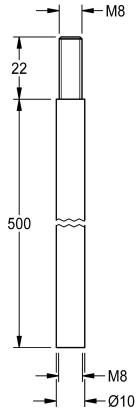

### Prodloužení spojovací/tažné tyče

Modell-Linie: EMERGENCYSHOWERS | ZFAID0003

Nouzová sprchová zařízení | Příslušenství

#### KWC-No.

**2030061050**

Prodloužení spojovací/tažné tyče pro větší šířky dveří, délka 500 mm

Prodloužení spojovací/tažné tyče pro větší šířky dveří, délka 500 mm.