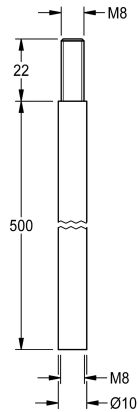

KWC

Kuppel-/Zugstangenverlängerung

Modell-Linie: EMERGENCYSHOWERS | ZFAID0003

Notduschen | Zubehör Notduschen

KWC-Nr.

2030061050

Kuppel-/Zugstangenverlängerung für größere Türbreiten, Länge 500 mm

Kuppel-/Zugstangenverlängerung für größere Türbreiten, Länge 500 mm.

Technische Daten

lgPosNumber

63FS31N