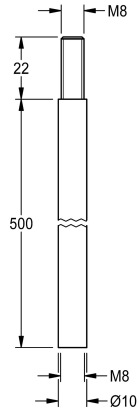

## KWC Kuppel-/Zugstangenverlängerung

Modell-Linie: EMERGENCYSHOWERS | ZFAID0003  
Notduschen | Zubehör Notduschen

### KWC-Nr.

**2030061050**

Kuppel-/Zugstangenverlängerung für größere Türbreiten, Länge 500 mm

Kuppel-/Zugstangenverlängerung für größere Türbreiten, Länge 500 mm.

### Technische Daten

teamNumber

0