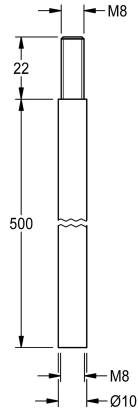

KWC

Kuppel-/Zugstangenverlängerung

Modell-Linie: EMERGENCYSHOWERS | ZFAID0003

Notduschen | Zubehör Notduschen

KWC-Nr.

2030061050

Kuppel-/Zugstangenverlängerung für größere Türbreiten, Länge
500 mm

Kuppel-/Zugstangenverlängerung für größere Türbreiten, Länge
500 mm.