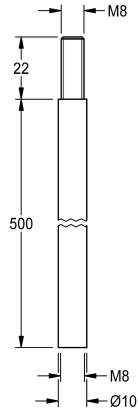

KWC

Extensión de tirador/acoplamiento

Modell-Linie: EMERGENCYSHOWERS | ZFAID0003

Duchas de emergencia | Piezas complementarias para ducha de emergencia

KWC-No.

2030061050

Extensión de tirador/acoplamiento para puertas de un mayor ancho,
500 mm de largo.

Extensión de tirador/acoplamiento para puertas de un mayor ancho,
500 mm de largo.