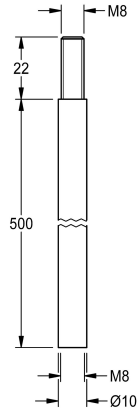

## KWC

Jatko-/liitoskappale vetotanko

Modell-Linie: EMERGENCYSHOWERS | ZFAID0003  
Hätäsuihkut | Hätäsuihkujen täydennysosat

### KWC-No.

**2030061050**

Jatko-/liitoskappale vetotankoon suuremmille ovileveysille, pituus 500 mm.

Jatko-/liitoskappale vetotankoon suuremmille ovileveysille, pituus 500 mm.