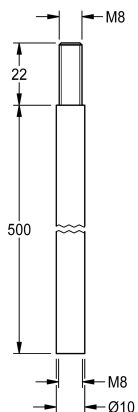

### Rallonge de barre d'accouplement/de traction

Modell-Linie: EMERGENCYSHOWERS | ZFAID0003

Douches d'urgence | Complementary parts douches d'urgence

#### KWC-No.

**2030061050**

Rallonge de barre d'accouplement/de traction pour grande largeur de porte, longueur 500 mm

Rallonge de barre d'accouplement/de traction pour grande largeur de porte, longueur 500 mm.