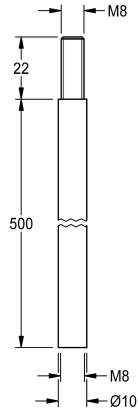

### Rallonge de barre d'accouplement/de traction

Modell-Linie: EMERGENCYSHOWERS | ZFAID0003

Douches d'urgence | Complementary parts douches d'urgence

#### KWC-No.

**2030061050**

Rallonge de barre d'accouplement/de traction pour grande largeur de porte, longueur 500 mm

Rallonge de barre d'accouplement/de traction pour grande largeur de porte, longueur 500 mm.