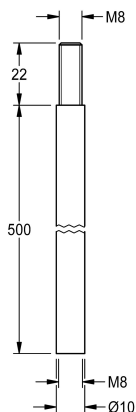

### Prolunga doccia di sicurezza

Modell-Linie: EMERGENCYSHOWERS | ZFAID0003

Docce d'emergenza | Accessori per docce d'emergenza

#### KWC-No.

**2030061050**

Prolunga 500 mm per docce d'emergenza, per barra di trazione o per maggiori larghezze di porta.

Prolunga 500 mm per docce d'emergenza, per barra di trazione o per maggiori larghezze di porta.